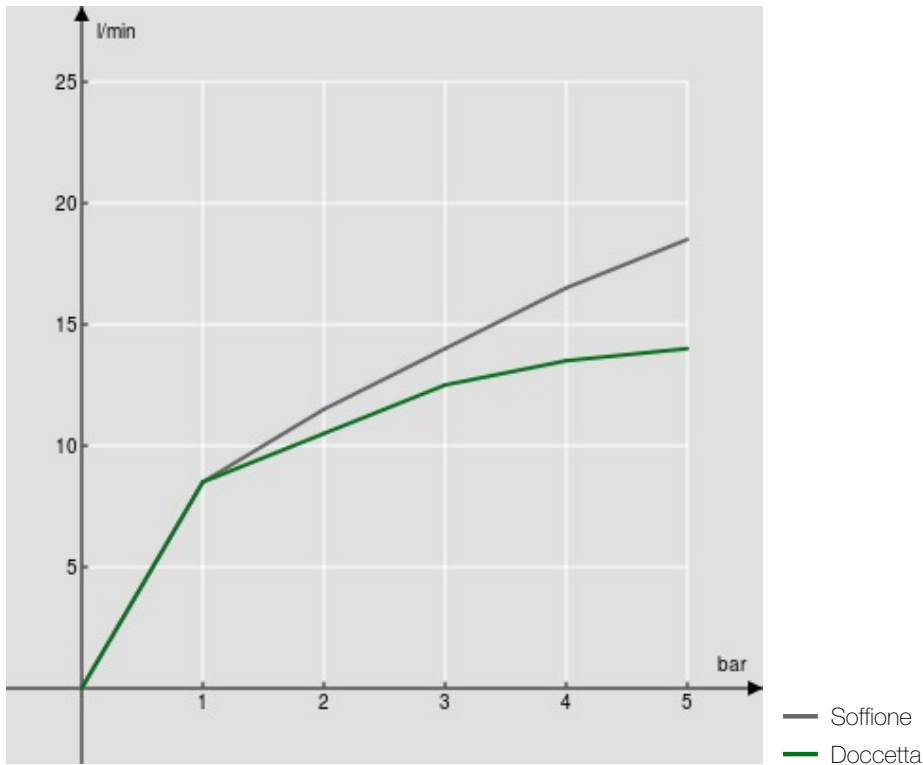

SPECIFICHE

Monocomando esterno

Chrome

Soffione a snodo ø 240 mm

Sistema anticalcare

Supporto doccetta scorrevole e orientabile

Doccetta monogetto e flessibile 150 cm

Limitatore di portata con freno al 50%

Imballo: 117 x 42 x 8,5 cm / 0,041769 m³ / 6 kg

DIAGRAMMA DI PORTATA: ACQUA CALDA/FREDDA

DIAGRAMMA DI PORTATA: ACQUA MISCELATA