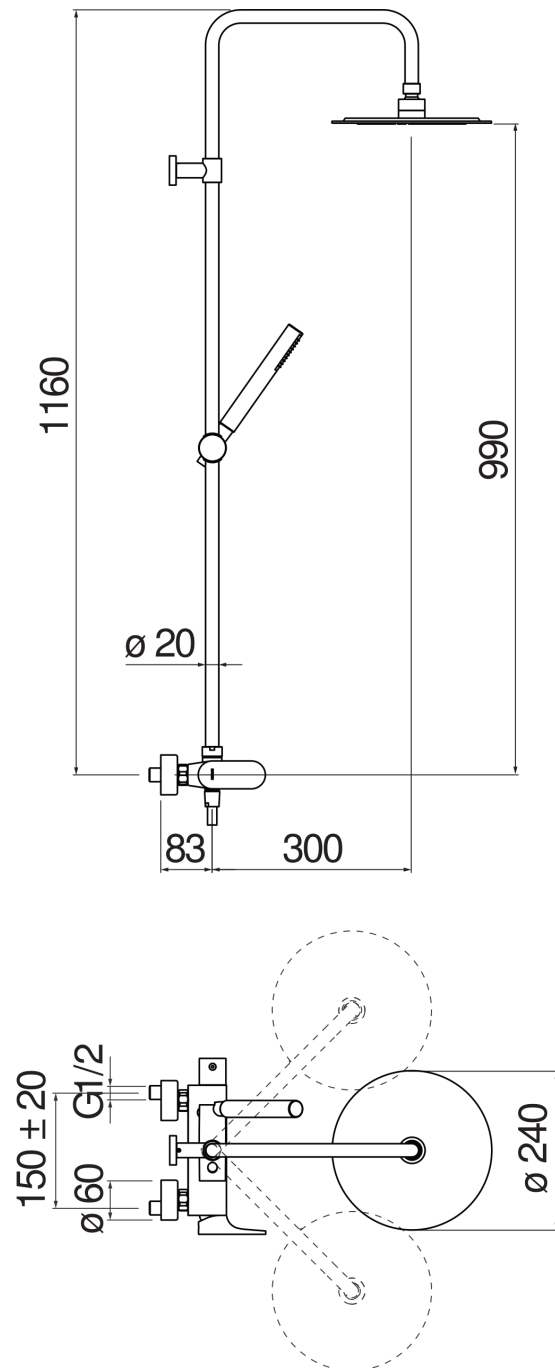

SPECIFICHE

Monocomando esterno

Chrome

Soffione a snodo ø 240 mm

Sistema anticalcare

Supporto doccetta scorrevole e orientabile

Doccetta monogetto e flessibile 150 cm

Limitatore di portata con freno al 50%

Imballo: 117 x 42 x 8,5 cm / 0,041769 m³ / 6 kg

DIAGRAMMA DI PORTATA: ACQUA CALDA/FREDDA

DIAGRAMMA DI PORTATA: ACQUA MISCELATA